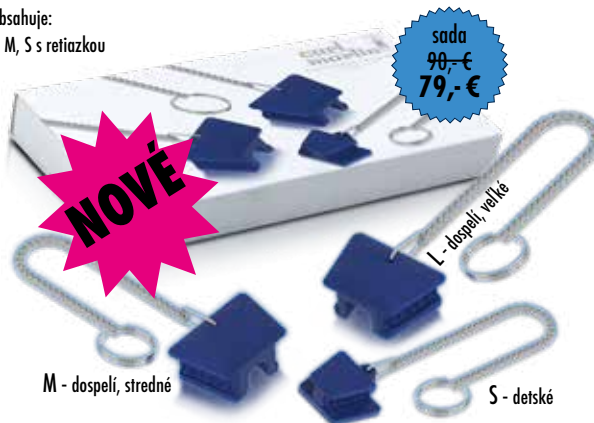

Bloky pre udržiavanie otvorených úst (silikón + kovové jadro)

515-SET-BL

Obsahuje: L, M, S s reťazkou

sada 98,- €
79,- €

M - dospelí, stredné S - detské