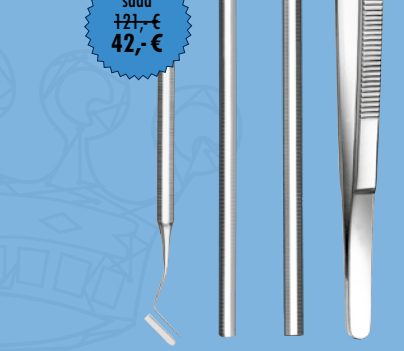

sada 121,- €
42,- €