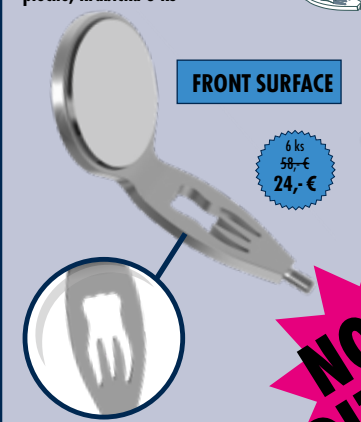

FRONT SURFACE

6 ks 58,- € 24,- €