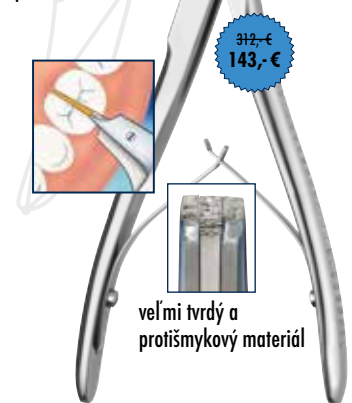

Kliešte na roztváranie korúnok

1112 Povrchová úprava TITAN CARBIDE podobná diamantu

312,- € 143,- €

veľmi tvrdý a protišmykový materiál