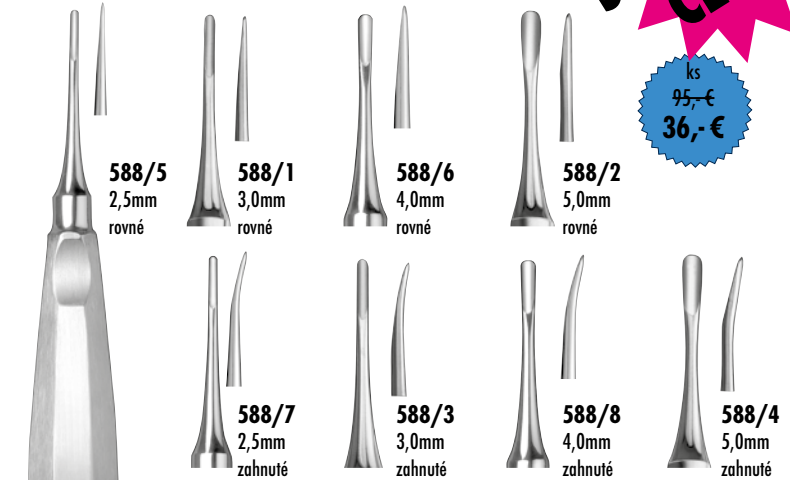

Luxivátory

extra jemné, plochá drážka, optimálne zaostrené pracovné časti

588/5 2,5mm rovné

588/1 3,0mm rovné

588/6 4,0mm rovné

588/2 5,0mm rovné

588/7 2,5mm zahnuté

588/3 3,0mm zahnuté

588/8 4,0mm zahnuté

588/4 5,0mm zahnuté

Luxivátory

Dentálne nástroje pre uvoľnenie zuba od ligamentu. Extrémne ploché a ostré pracovné hrasty umožňujú veľmi jemné preniknutie do parodontálnej štrby. Luxivátory sú dostupné v 8 zobrazených verziách.

Špeciálna cena!

ks 95,- € 36,- €

CASTROVIEJO-SET LS852-SET

sada 419,- € 180,- €

Ihelce

LS1152TC/14 - 14cm CASTROVIEJO, TUNGSTEN CARBIDE (tvrdý kov)

Nožnice na d'asno

LS852TC/14 - 14cm CASTROVIEJO,