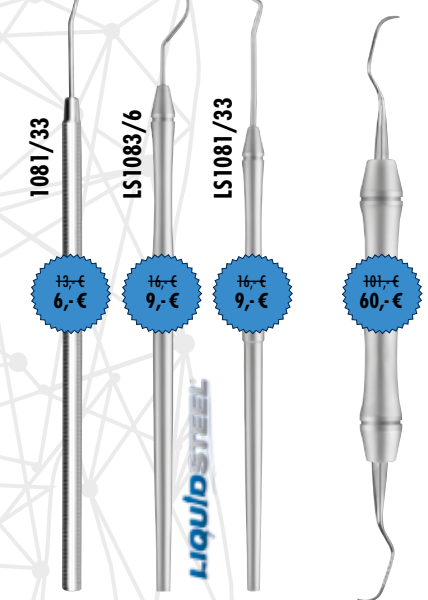

Sondy

Kyreta na čistenie implantátov LST1960/4R-4L

1081/33 16,- € 6,- €
LST1083/6 16,- € 9,- €
LST1081/33 16,- € 9,- €
1041-60 101,- € 60,- €